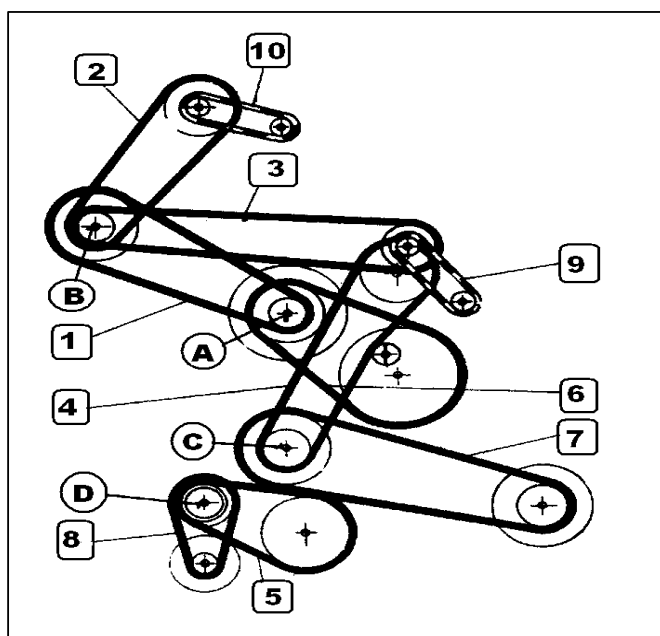

Fortschritt E 512

KLÍNOVÉ řemeny (V-belts)
VÁLEČKOVÉ řetězy (chains)

III SOKO

zemědělské náhradní díly

WWW.SOKO.CZ

Orig. číslo	Číslo SOKO	Tab.č.	Název / funkce	Poz.	Typ řemene/řetězu	MOC Kč/€
4221668165	512009.41	09/41	Klínový řemen pro pohon mlátícího bubnu	6	50 x 20 x 2150 Li	704 ,-Kč 28,16 €
4221668181	512013.41	13/41	Klínový řemen pro pohon převodovky pojezdu stroje	7	50 x 20 x 2870 Lg	853 ,-Kč 34,12 €
4221613143	512013.42	13/42	Klínový řemen pro pohon vyprazdňování zrna ze zás.	4	25 x 2700 Li	295 ,-Kč 11,80 €
9911861493	512020.27	20/27	Klínový řemen pro pohon předlohy ventilátoru čistidla	5	SPB 1750 Lw	159 ,-Kč 6,36 €
4221668173	512021.55	21/55	Klínový řemen pro pohon ventilátoru čistidla	8	36 x 14 x 1140 Li	234 ,-Kč 9,36 €
9917906460	512024.26	24/26	Válečkový řetěz pro pohon příčného dopravníku klásků	9	12A-01-50	220 ,-Kč 8,8 €
9911861516	512026.22	26/22	Klínový řemen pro pohon předloha mlátičky a doprav.	1	SPC 2500 Lw	350 ,-Kč 14,00 €
9911861540	512026.23	26/23	Klínový řemen pro pohon kláskových dopravníků	3	SPC 3000 Lw	418 ,-Kč 16,72 €
9911861524	512026.24	26/24	Klínový řemen pro pohon zrnových dopravníků	2	SPC 2650 Lw	370 ,-Kč 14,80 €
9917906460	512028.24	28/24	Válečkový řetěz pro pohon vkládacího dopravníku zrna	10	12A-01-50	220 ,-Kč 8,80 €
9911860396	512071.49	71/49	Klínový řemen pro pohon sběrače	n	22 x 3150 Li	303 ,-Kč 12,12 €
9911861485	512084.16	84/16	Klínový řemen pro pohon vodní pumpy (větší řemenice)	n	SPA 1600 Lw	99 ,-Kč 3,96 €
9911861477	512084.16	84/16A	Klínový řemen pro pohon vodní pumpy (menší řemenice)	n	SPA 1500 Lw	93 ,-Kč 3,72 €

1 EURO = 25,-Kč

pravá strana stroje (right side of harvester) E 512

Klínové řemeny

Řetězy

tuzemské i zahraniční

577 452 276

604 974 244

soko@volny.cz