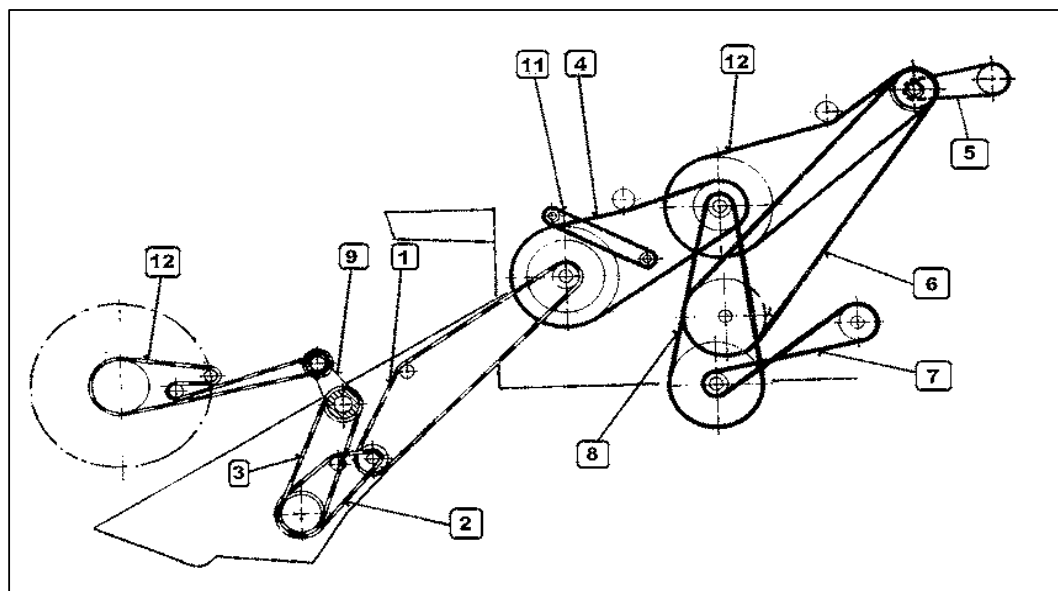

Fortschritt E 512

KLÍNOVÉ řemeny (V-belts) VÁLEČKOVÉ řetězy (chains)

III SOKO
zemědělské náhradní díly

WWW.SOKO.CZ

Orig.číslo	Číslo SOKO	Tab.č.	Název / funkce	Poz.	Typ řemene/řetězu	MOČ	Kč/€
9911861508	512013.30	16/30	Klíňový řemen pro pohon vytrřasadel	7	SPB 2500 Lw	226	,-Kč 9,04 €
9911861557	512020.28	20/28	Klíňový řemen pro pohon čistidla mlátičky	8	SPB 3150 Lw	285	,-Kč 11,40 €
9911861268	512037.07	37/07	Kulatý řemen pro pohon otáčkoměru mlát.bubnu	11	5 x 1110	95	,-Kč 3,80 €
9917907486	512050.28	50/28	Válečkový řetěz pro pohon žacího stolu	1	12B-01-226	953	,-Kč 38,12 €
9917907486	512150.28	50/28	Válečkový řetěz pro pohon žacího stolu	1	12B-01-190	800	,-Kč 32,00 €
9911860435	512050.30	50/30	Klíňový řemen pro pohon šikmého dopravníku	4	25 x 3350	363	,-Kč 14,52 €
9911861918	512055.12	55/12	Klíňový řemen pro pohon(sada) hydrogenerátoru obvodu	5	(2x) SPA 1500 Lw	93	,-Kč 3,72 €
9917907453	512059.34	59/34	Válečkový řetěz pro pohon průběžného dopravníku	2	12B-01-74	318	,-Kč 12,72 €
4221668173	512061.02	61/02	Klíňový řemen pro pohon předlohy přiřaněče	9	36 x 14 x 1140 Li	234	,-Kč 9,36 €
9917907461	512061.03	61/03	Válečkový řetěz pro pohon předlohy variátoru přiřaněče	3	12B-01-98	395	,-Kč 15,80 €
9917903224	512061.55	61/55	Válečkový řetěz pro pohon přiřaněče	10	10B-01-214	554	,-Kč 22,16 €
4221668157	512089.26	89/26	Plochý řemen pro pohon předlohy mlátičky	12	150 x 3925	1 656	,-Kč 66,24 €
9911861862	512089.27	89/27	Klíňový řemen pro pohon(sada) předlohy II pojezdu	6	(2x) SPC 4380 Lw	586	,-Kč 23,44 €

1 EURO = 25,-Kč

levá strana stroje (left side of harvester) E 512

left side of machine

Náhradní díly neuvedené v KATALOGU Vám ZAJISTÍME ! Tel.:577 452 276, 604 974 244

Spare parts not specified in on catalogue ,we provide them for you !!! TEL.: 420 737 268 235