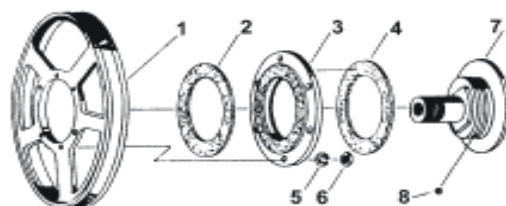

1 EURO = 25,-Kč

Náhradní díly neuvedené v KATALOGU Vám ZAJISTÍME ! Tel.: 577 452 276 , 604 974 244

POZOR !!! Náhradní díly IISOKO jsou kvalitativně vysoce jakostní. Zpravidla se nejedná o originální ND.

POZOR !!! Originální čísla výrobce jsou pro všeobecné použití a objednávání. Změna cen vyhrazena.