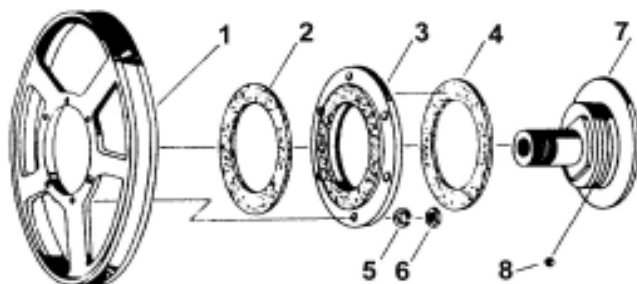

Fortschritt E 517

náhradní díly pro obilní kombajn

III SOKO
zemědělské náhradní díly

WWW.SOKO.CZ

Orig.číslo	Číslo SOKO	Název ND / použití u:	MOcena Kč/€/ks	Obr.	Váha
skupina - Spalovací motor / el.zařízení					tabulka č. 177
1203061755	517177.02	Vstřikovací vedení - sada (E 516)	687 Kč 27,48 €		0,75 kg
1203061851	517177.10	Vstřik. tryska FE 170-26-1 (E 516)	310 Kč 12,40 €		0,09 kg
9124001068 1201679851	517177.47	Vložka filtru - naftový (E 512, E 514, E 516)	110 Kč 4,40 €		0,30 kg
skupina - Elektrické zařízení					tabulka č. 178
1203063275	517178.31	Magnetický ventil 24 V (E 516)	1 170 Kč 46,80 €		1,50 kg

Zajišťujeme **ND** na :

KOMBAJNY-MAČKAČE-SBĚRACÍ NÁVĚSY

ROTAČNÍ ŽACÍ STROJE - ROZMETADLA ap.

577 452 276

TELEFONY-DOTAZY:

604 974 244

E-mail: soko@volny.cz

klín.ŘEMENY a vál.ŘETĚZY na E517

LOŽISKA na E517

1EUR = 25,-Kč

POZOR !!! Náhradní díly **IIISOKO** jsou kvalitativně vysoce jakostní.Zpravidla se nejedná o originální ND.
POZOR !!! Originální čísla výrobce jsou pro všeobecné použití a objednávání. Změna cen vyhrazena.

str. **31**