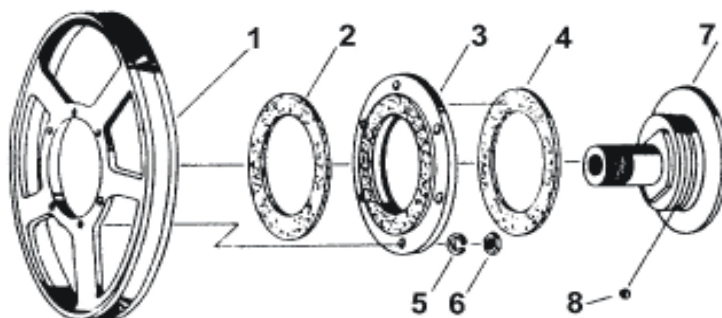

1 EURO = 25,-Kč

Náhradní díly neuvedené v KATALOGU Vám ZAJISTÍME ! Tel.: 577 452 276 , 604 974 244

POZOR !!! Náhradní díly IISOKO jsou kvalitativně vysoce jakostní. Zpravidla se nejedná o originální ND.

POZOR !!! Originální čísla výrobce jsou pro všeobecné použití a objednávání. Změna cen vyhrazena.