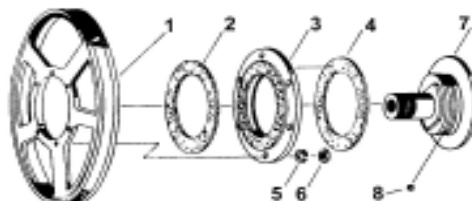

Zajišťujeme ND na :

K O M B A J N Y
M A Č K A Č E
R O T A Č N Í Ž A C Í S T R O J E
R O Z M E T A D L A
S B Ě R A C Í N Á V Ě S Y

Náhradní díly neuvedené v KATALOGU Vám ZAJISTÍME ! Tel.: 577 452 276 , 604 974 244

POZOR !!! Náhradní díly IIISOKO jsou kvalitativně vysoce jakostní.Zpravidla se nejedná o originální ND.

POZOR !!! Originální čísla výrobce jsou pro všeobecné použití a objednávání. Změna cen vyhrazena.