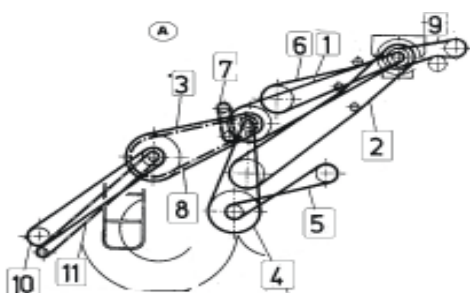

FORTSCHRITT E 524

LOŽISKA (bearings)

III SOKO
zemědělské náhradní díly

WWW.SOKO.CZ

Orig. číslo	Číslo SOKO	Tab.č.	Název	Typ ložiska	MOC /ks
9902890642	524223.10	223/10	Kuličkové ložisko	6204 RSC4	48 ,-Kč 1,92 €
9902890281	524223.38	223/38	Kuličkové ložisko	6306 RS2	62 ,-Kč 2,48 €
9902890281	524223.41	223/41	Kuličkové ložisko	6306 RS2	62 ,-Kč 2,48 €
9902888664	524234.41	234/41	Válečkové ložisko	30305	67 ,-Kč 2,68 €
9902891467	524238.07	238/07	Kuličkové ložisko	6303 ZZ	32 ,-Kč 1,28 €
9902891475	524238.17	238/17	Kuličkové ložisko	6003 ZZ	22 ,-Kč 0,88 €
9902890490	524243.09	243/09	Kuličkové ložisko	6207	81 ,-Kč 3,24 €