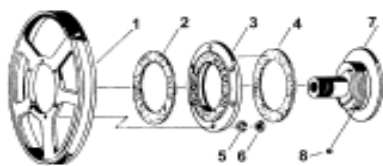

KOMBAJNY řady E
MAČKAČE
ROTAČNÍ ŽACÍ STROJE
ROZMETADLA CHLÉVSKÉ MRVY
SBĚRACÍ NÁVĚSY apod.