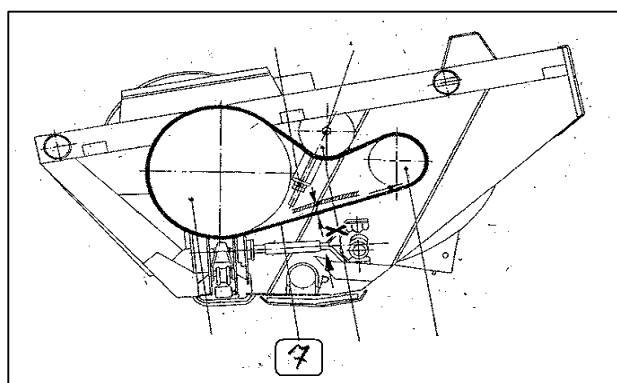

žací ústrojí píce

1 EUR = 25,-Kč

POZOR !!! Náhradní díly **IIISOKO** jsou kvalitativně vysoce jakostní. Zpravidla se nejedná o originální ND.

POZOR !!! Originální čísla výrobce jsou pro všeobecné použití a objednávání. Změna cen vyhrazena.