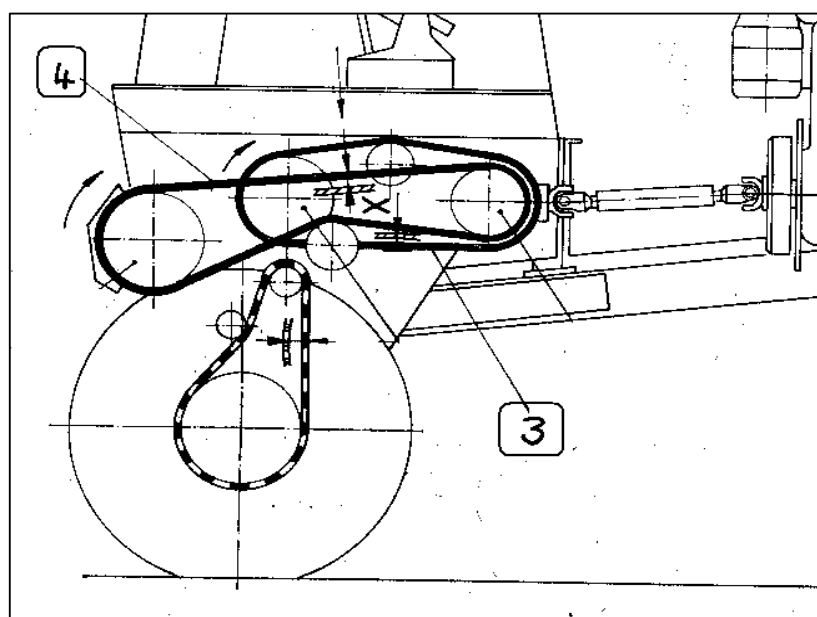

Fortschritt E 301

KLÍNOVÉ řemeny (V-belts)

VÁLEČKOVÉ řetězy (chains)

III SOKO
zemědělské náhradní díly

WWW.SOKO.CZ

Orig.číslo	Číslo SOKO	Tab.č.	Název / funkce	Poz.	Typ řemene/řetězu	MOC Kč/€
0203209070	301002.12	02/12	Válečkový řetěz pro pohon hnačích kol	2	16B - 02 - 72	821 ,Kč 32,84 €
0203062830	301009.68	09/68	Klíňový řemen pro pohon vratného převodu	1	50 x 20 x 2150	704 ,Kč 28,16 €
0203209230	301009.105	09/105	Klíňový řemen pro pohon vratného převodu	3	(2) x SPC x 2240	309 ,Kč 12,36 €
0203209150	301017.35	17/35	Klíňový řemen pro pohon spojky vpřed	4	2 HB x 3000 La	675 ,Kč 27 €
4131784011			Klíňový řemen pro pohon spojky vzad	5	2 HB x 1725 La	388 ,Kč 15,52 €
4131770985			Klíňový řemen pro pohon vodního čerpadla a dynama	6	SPA x 1250	79 ,Kč 3,16 €