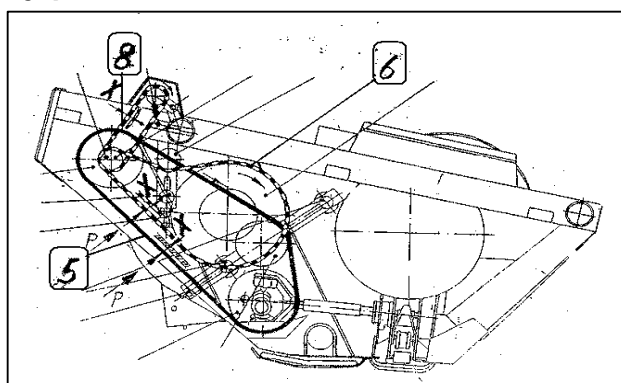

žací ústrojí píce

1 EUR = 25,-Kč

POZOR !!! Náhradní díly **IIISOKO** jsou kvalitativně vysoce jakostní. Zpravidla se nejedná o originální ND.

POZOR !!! Originální čísla výrobce jsou pro všeobecné použití a objednávání. Změna cen vyhrazena.