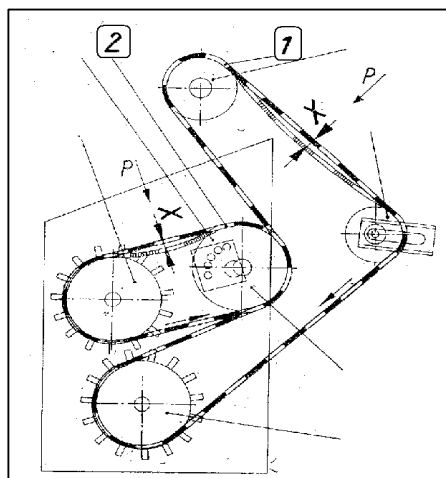

Fortschritt E 301

KLÍNOVÉ řemeny (V-belts) VÁLEČKOVÉ řetězy (chains)

III SOKO

zemědělské náhradní díly

WWW.SOKO.CZ

Orig.číslo	Číslo SOKO	Tab.č.	Název / funkce	Poz.	Typ řemene/řetězu	MOC Kč/€
LAMAČ						
9917906612	301029.35	29/35	Válečkový řetěz pro pohon lámacího válce spodního	1	1x19,05Vx11,68x128	537 ,-Kč 21,48 €
9917906493	301029.26	29/26	Válečkový řetěz pro pohon lámacího válce horního	2	1x19,05Vx11,68x56	241 ,-Kč 9,64 €
PŘEKLADAČ ŘÁDKŮ						
9917907211		n	Válečkový řetěz pro pohon dopravního šneku	3	16B - 01 - 68	313 ,-Kč 12,52 €
9917906725		n	Válečkový řetěz pro pohon prstového bubnu	4	12B - 01 - 196	821 ,-Kč 32,84 €
ŽACÍ ÚSTROJÍ PÍCE						
9911861846	301036.18	36/18	Klíňový řemen pro pohon kosy	5	(2) x SPC 2650	370 ,-Kč 14,80 €
9917906846	301036.17	36/17	Válečkový řetěz pro pohon prokluzovací spojky	6	16B - 01 - 118	528 ,-Kč 21,12 €
9911351532	301032.33	32/33	Klíňový řemen pro pohon přihaněče	7	SPC x 2800	283 ,-Kč 11,32 €
9917907156		n	Válečkový řetěz pro pohon hnacího hřídele	8	16B - 01 - 38	176 ,-Kč 7,04 €

lamač