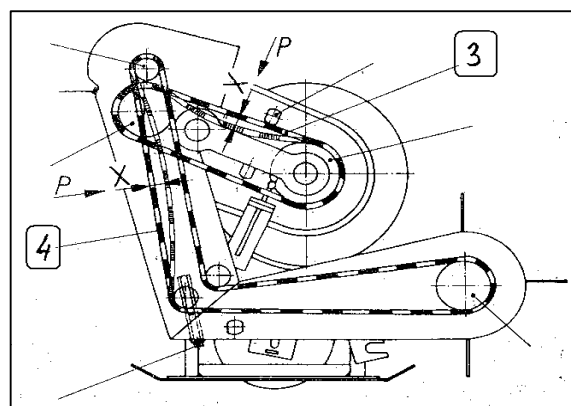

překladač řádků