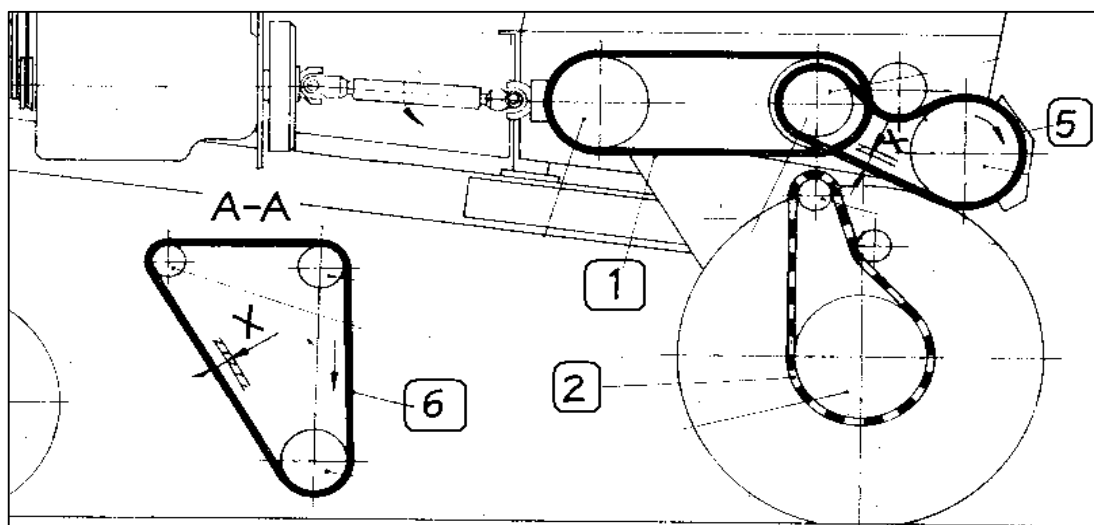

Fortschritt E 301

KLÍNOVÉ řemeny (V-belts)

VÁLEČKOVÉ řetězy (chains)

III SOKO
zemědělské náhradní díly

WWW.SOKO.CZ

Orig.číslo	Číslo SOKO	Tab.č.	Název / funkce	Poz.	Typ řemene/řetězu	MOC Kč/€
0203209070	301002.12	02/12	Válečkový řetěz pro pohon hnačích kol	2	16B - 02 - 72	821 ,Kč 32,84 €
0203062830	301009.68	09/68	Klíňový řemen pro pohon vratného převodu	1	50 x 20 x 2150	704 ,Kč 28,16 €
0203209230	301009.105	09/105	Klíňový řemen pro pohon vratného převodu	3	(2) x SPC x 2240	309 ,Kč 12,36 €
0203209150	301017.35	17/35	Klíňový řemen pro pohon spojky vpřed	4	2 HB x 3000 La	675 ,Kč 27 €
4131784011			Klíňový řemen pro pohon spojky vzad	5	2 HB x 1725 La	388 ,Kč 15,52 €
4131770985			Klíňový řemen pro pohon vodního čerpadla a dynama	6	SPA x 1250	79 ,Kč 3,16 €