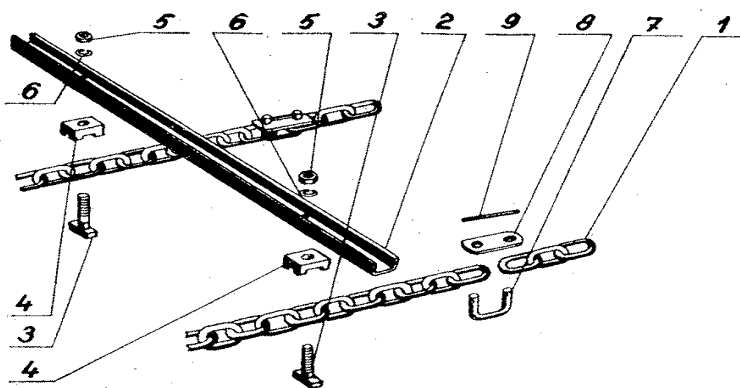

rozmetadlo RU-5

SOKO
zemědělské náhradní díly

LOŽISKA (bearings)

WWW.SOKO.CZ

Orig.číslo	Číslo SOKO	Tab.č.	Název / funkce	Typ ložiska	MOC Kč/€
	5101.15	01/15	Ložisko	22309	787 Kč 31,48 €
	5101.24	01/24	Ložisko	2208	317 Kč 12,68 €
	5103.11	03/11	Ložisko	6012	169 Kč 6,76 €
	5103.12	03/12	Ložisko	6208	91 Kč 3,64 €
	5103.13	03/13	Ložisko	6307	100 Kč 4,00 €
	5104.09	04/09	Ložisko	1309	470 Kč 18,8 €
	5106.20	06/20	Ložisko	2307	231 Kč 9,24 €
	5106.21	06/21	Ložisko	6309	166 Kč 6,64 €
	5106.22	06/22	Ložisko	6307	100 Kč 4,00 €
	5106.23	06/23	Ložisko	6208	91 Kč 3,64 €
	5110.12	10/12	Ložisko	30309	192 Kč 7,68 €
	5110.13	10/13	Ložisko	30312	533 Kč 21,32 €
	5113.04	13/04	Ložisko	6307 C3	100 Kč 4,00 €
	5113.08	13/08	Ložisko	6307	100 Kč 4,00 €
	5115.17	15/17	Ložisko	6308	137 Kč 5,48 €
	5115.18	15/18	Ložisko	6307	100 Kč 4,00 €
	5116.16	16/16	Ložisko	6308	137 Kč 5,48 €
	5116.17	16/17	Ložisko	6307	100 Kč 4,00 €
	5117.16	17/16	Ložisko	6308	137 Kč 5,48 €
	5117.17	17/17	Ložisko	6307	100 Kč 4,00 €
	5118.16	18/16	Ložisko	6308	137 Kč 5,48 €
	5118.17	18/17	Ložisko	6307	100 Kč 4,00 €