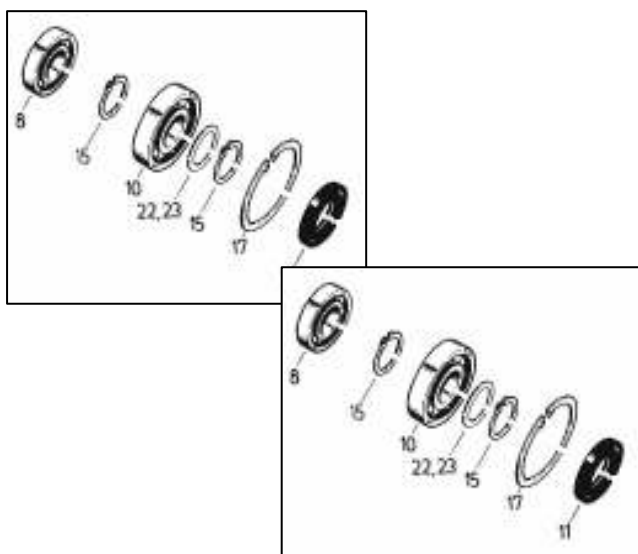

SP3-340

SOKO
zemědělské náhradní díly

LOŽISKA (bearings)

WWW.SOKO.CZ

Orig. číslo	Číslo SOKO	Tab.č.	Název / funkce	Typ ložiska	MOC Kč/€
622122001	3414.13	14/13	Ložisko	22212	605 Kč 24,2 €
165075920	3414.46	14/46	Ložisko	60072 Z	68 Kč 2,72 €
622168632	3415.07	15/07	Ložisko	22216	1 008 Kč 33,60 €
622122001	3415.16	15/16	Ložisko	22212	605 Kč 24,20 €
165080000	3420.07	20/07	Ložisko	6008	72 Kč 2,40 €
165100000	3420.12	20/12	Ložisko	6010	82 Kč 3,28 €
162050000	3420.20	20/20	Ložisko	6205	51 Kč 2,04 €
163050000	3420.21	20/21	Ložisko	6305	166 Kč 6,64 €
163060000	3420.26	20/26	Ložisko	6306	85 Kč 3,4 €
162080000	3420.28	20/28	Ložisko	6208	91 Kč 3,64 €
162100000	3420.32	20/32	Ložisko	6210	180 Kč 6,00 €

LOŽISKA pro zemědělské stroje

III SOKO Vizovice

tel.: 577 452 276

mob.: 604 974 244

e-mail.: soko@volny.cz