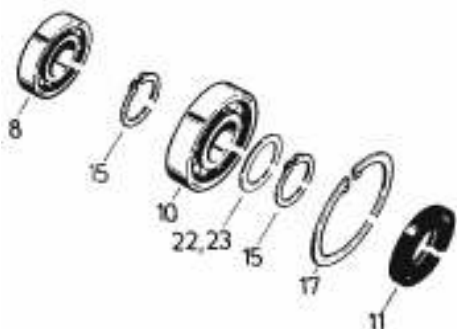

Exact 285F

(Exact 285F+C285F - s lamačem)

náhradní díly pro rotační žací stroj-diskový (bočně nesený)

III SOKO
zemědělské náhradní díly

WWW.SOKO.CZ

Orig.číslo	Číslo SOKO	Název ND / použití u:	MOcena Kč/€/ks	Obr.	Váha

tabulka č. **04A**

skupina - **Převodová skříň T278A**

0132500500	245224.02	Kuželové kolo z=18,m=6,15 (245204A.02)	dle dohody Kč negotiated price €	

0278200000	245224.08	Hřídel 1" 3/8 z=6 (245204A.08)	dle dohody Kč negotiated price €	

0278300200	245224.15	Hřídel 1" 3/8 z=6 (245204A.15)	dle dohody Kč negotiated price €	

tabulka č. **12**

skupina - **Montáž lamače C-245F**

0003817	245212.03	Prst lamače levý	42 Kč 1,68 €	

0003806	245212.09	Prst lamače pravý	42 Kč 1,68 €	

Zajišťujeme ND na :

K O M B A J N Y

M A Č K A Č E

R O T A Č N Í Ž A C Í S T R O J E

R O Z M E T A D L A

S B Ě R A C Í N Á V Ě S Y

Tel.: 577 452 276

Tel.: 604 974 244

soko@volny.cz

POZOR !!! Náhradní díly **IIISOKO** jsou kvalitativně vysoce jakostní. Zpravidla se nejedná o originální ND.

POZOR !!! Originální čísla výrobce jsou pro všeobecné použití a objednávání. Změna cen vyhrazena.

str. **22**