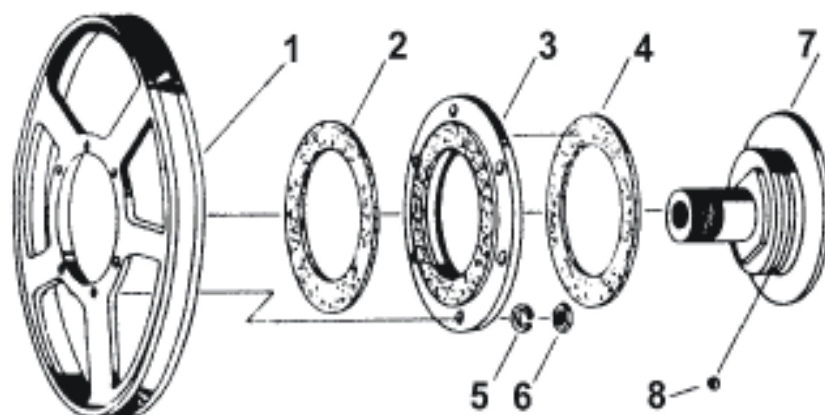

EXACT - 325D

SOKO
zemědělské náhradní díly

LOŽISKA (bearings)

WWW.SOKO.CZ

Orig. číslo	Číslo SOKO	Tab.č.	Název / funkce	Typ ložiska	MOC Kč/€
80102267	325001.11	01/11	Ložisko (01A/11)	6306 2RS (C3KBC)	62 Kč 2,08 €
80102279	325001.17	01/17	Ložisko (01A/17)	6306 2Z (C3KBC)	62 Kč 2,48 €
80900024	325001.03	01/03	Ložisko (01B/03)	30208	130 Kč 5,2 €
80100871	325010.11	10/11	Ložisko (01B/11)	6208	91 Kč 3,64 €
80100870	325001.23	01/23	Ložisko (01B/23)	6207	81 Kč 3,24 €
80900127	325001.24	01/24	Ložisko (01B/24)	32207	183 Kč 7,32 €
80900024	325002.04	02/04	Ložisko (02A/04)	32208	192 Kč 7,68 €
80100871	325002.07	02/07	Ložisko (02A/10)	6208	91 Kč 3,64 €
80100870	325002.10	02/10	Ložisko (02A/07)	6207	81 Kč 3,24 €
80900127	325002.17	02/17	Ložisko (02A/17)	32207	183 Kč 7,32 €
0251834	325011.17	11/17	Ložisko	6205 2RS	51 Kč 2,04 €
0251856	325014.12	14/12	Ložisko	6207 2RS	81 Kč 3,24 €

ND pro KOMBAJNY

ND pro MAČKAČE

ND pro ROTAČNÍ ŽACÍ STROJE

ND pro ROZMETADLA ch.mrvy

ND pro SBĚRACÍ NÁVĚSY

TEL.: 577 452 276 MOB.: 604 974 244

POZOR !!! Náhradní díly IISOKO jsou kvalitativně vysoce jakostní. Zpravidla se nejedná o originální ND.

POZOR !!! Originální čísla výrobce jsou pro všeobecné použití a objednávání. Změna cen vyhrazena.