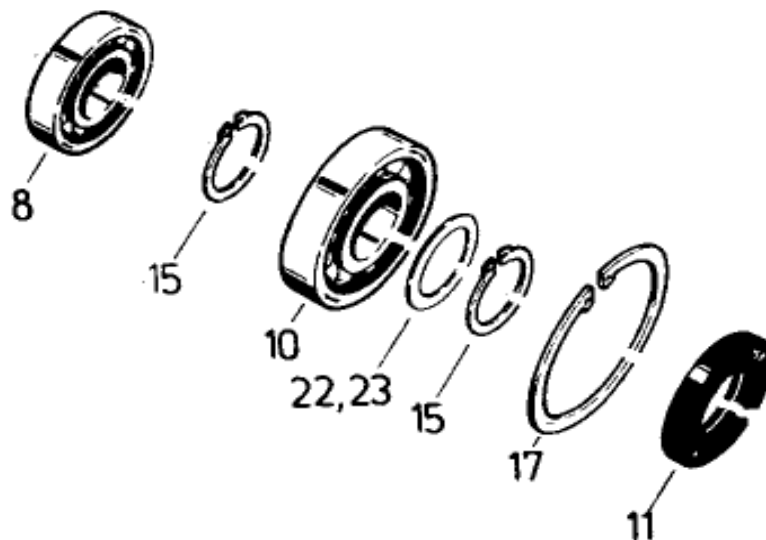

rotační žací stroj ŽTR 140

SOKO
zemědělské náhradní díly

KLÍNOVÉ řemeny (V-belts)

WWW.SOKO.CZ

Orig.číslo	Číslo SOKO	Tab.č.	Název / funkce	Typ řemene	MOC Kč/€
272742703000	140010.60	10/60	Klínový řemen	12,5 x 3000 La	170 Kč 6,80 €

rotační žací stroj ŽTR 140

SOKO
zemědělské náhradní díly

LOŽISKA (bearings)

WWW.SOKO.CZ

Orig.číslo	Číslo SOKO	Tab.č.	Název / funkce	Typ ložiska	MOC Kč/€
162070220	140003.07	03/07	Ložisko	6207 A 2RS	81 Kč 3,24 €
232070000	140004.13	04/13	Ložisko	3207	144 Kč 5,76 €
162070100	140004.25	04/25	Ložisko	6207 A	81 Kč 3,24 €
232084800	140004.52	04/52	Ložisko	3208	156 Kč 6,24 €
163050100	140004.58	04/58	Ložisko	6305	166 Kč 6,64 €
163100220	140004.81	04/81	Ložisko	6310 A 2RS	215 Kč 8,60 €
162100220	140004.97	04/97	Ložisko	6210 A 2RS	117 Kč 4,68 €
162050220	140012.05	12/05	Ložisko	6205 A 2RS	51 Kč 2,04 €