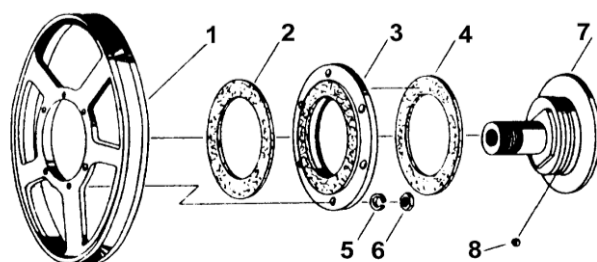

Fortschritt E 301

LOŽISKA

III SOKO
zemědělské náhradní díly

www.SOKO.cz

Orig. číslo	Číslo SOKO	Tab.č.	Název	Typ ložiska	MOC Kč/ks
9902890538	301001.06	01/06	Kuličkové ložisko	6208 RS	74 Kč
9902889800	301002.08	02/08	Kuličkové ložisko	1310	215 Kč
9902890160	301002.23	02/23	Kuličkové ložisko	6018 C3	372 Kč
9902889761	301002.27	02/27	Kuličkové ložisko	22216	923 Kč
9902890876	301002.52	02/52	Kuličkové ložisko	6305	49 Kč
9902888045	301003.05	03/05	Axiální ložisko	51109	61 Kč
9902888584	301003.10	03/10	Kuželové ložisko	32210	148 Kč
9902888551	301003.11	03/11	Kuželové ložisko	32208	122 Kč
9902890386	301004.30	04/30	Kuličkové ložisko	6201-2Z	22 Kč
9902890997	301004.65	04/65	Kuličkové ložisko	6311-C3	280 Kč
9902890915	301004.66	04/66	Kuličkové ložisko	6308	112 Kč
9902890907	301004.75	04/75	Kuličkové ložisko	6307	86 Kč
9902890626	301005.16	05/16	Kuličkové ložisko	6212	185 Kč
9902890521	301007.50	07/50	Kuličkové ložisko	6208	74 Kč
9902890111	301008.08	08/06	Kuličkové ložisko	6007	49 Kč
9902890466	301008.19	08/19	Kuličkové ložisko	6206	46 Kč
9902890521	301009.20	09/20	Kuličkové ložisko	6208	74 Kč
9902890031	301009.40	09/40	Kuličkové ložisko	22309	615 Kč
9902890618	301009.55	09/55	Kuličkové ložisko	6211	125 Kč
	301009.61	09/61	Válečkové ložisko	22310A	693 Kč
9902888053	301009.63	09/63	Axiální ložisko	511 20	234 Kč
9902890626	301009.65	09/65	Kuličkové ložisko	6212	185 Kč
	301009.07	09/07	Axiální ložisko	Q212	na dotaz
9902890997	301017.05	17/05	Kuličkové ložisko	6311 C3	280 Kč
9902890907	301017.22	17/22	Kuličkové ložisko	6307	86 Kč
	301017.39	17/39	Kuličkové ložisko	6208 2RS	74 Kč
	301017.65	17/55	Kuličkové ložisko	6208 2RS	74 Kč
9902888308	301029.05	29/05	Přírubové ložisko	FGE 208	141 Kč
9902890505	301029.21	29/21	Kuličkové ložisko	6207 RS	59 Kč
9902890425	301029.45	29/45	Kuličkové ložisko	6204 2RS-C4	30 Kč
9902892066	301032.04	32/04	Samostatné ložisko	LKE 209	141 Kč
	301033.26	33/36	Soudečkové ložisko	20308	2 920 Kč
9902888631	301033.28	33/28	Kuželíkové ložisko	32208	122 Kč
9902888535	301033.46	33/46	Kuželíkové ložisko	30205	57 Kč
9902888350	301033.57	33/57	Přírubové ložisko	FGKE 210	229 Kč
9902889841	301033.61	33/61	Kuličkové ložisko	1211 K	140 Kč
9902889407	301033.74	33/74	Kuličkové ložisko	2306TNG	141 Kč
9902892082	301036.02	36/02	Samostatné ložisko	L207	98 Kč