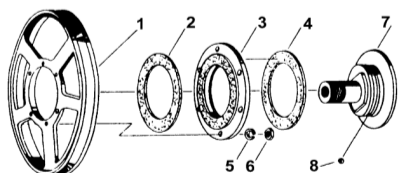

1. 25 Motor.žací stroj MF
2. 26 Lis K 453 a K 454
3. 27 Řezačka E 281/2
4. 28 Kombajnny CLAAS

Zajišťujeme ND na: **Tel.:577 452 276 nebo 604 974 244**