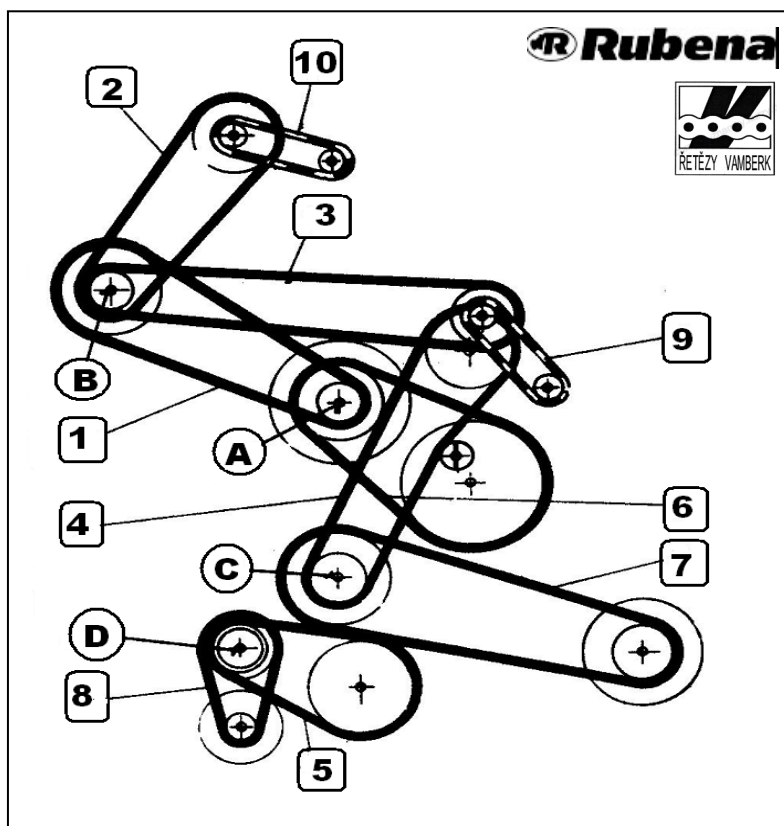

Pro jiné značky klínových řemenů a řetězů si vyžádejte cenu telefonicky :

pravá strana stroje kombajnu E 512

Uvedené ceny platí pro klínové řemeny ZNAČKY :

Rubena

Uvedené ceny platí pro řetězy

ZNAČKY :

Objednání - informace:

577 452 276

604 974 777

soko@volny.cz

VYŽÁDEJTE SI DALŠÍ **KATALOGY ND** ty **III SOKO**