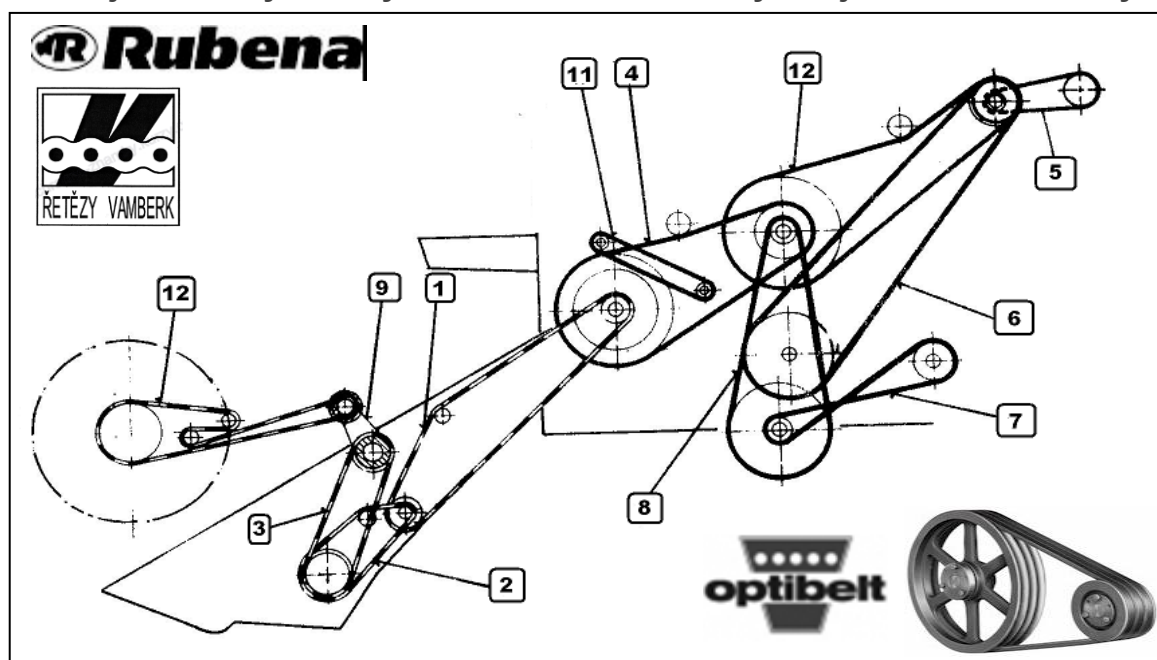

Uvedené ceny klín. řemenů a řetězů platí pro značky RUBENA a ŘETĚZY VAMBERK.

levá strana stroje kombajnu E 512

Pro jiné značky klínových řemenů a řetězů si vyžádejte cenu telefonicky :

VYŽÁDEJTE SI DALŠÍ **KATALOGY ND** ty **III SOKO**

(kombajny-mačkače-řotační sekačky-rozmetadla ch.mrvy-sběrací vozy apod.)
bezplatné OBJEDNÁNÍ na tel.: 577 452 276 nebo 604 974 777

POZOR !!! Náhradní díly **IIISOKO** jsou kvalitativně vysoce jakostní.Zpravidla se nejedná o originální ND.

POZOR !!! Originální čísla výrobce jsou pro všeobecné použití a objednávání. Změna cen vyhrazena.