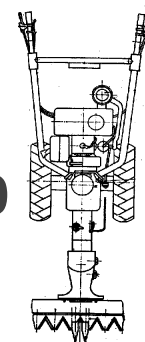

Fortschritt E 517

LOŽISKA

III SOKO
zemědělské náhradní díly

www.SOKO.cz

Orig. číslo	Číslo SOKO	Tab.č.	Název	Typ ložiska	MOC Kč/ks
9902888551	517132.78	132/78	Kuželíkové ložisko	32208	122 Kč
9902889101	517141.08	141/08	Jehlový věnec	K68x76x20	
9902890232	517141.12	141/12	Kuličkové ložisko		6020
9902890224	517141.17	141/17	Kuličkové ložisko	6014	177 Kč
9902890193	517141.28	141/28	Kuličkové ložisko	6005	32 Kč
9902892314	517141.32	141/32	Válečkové ložisko	NJ 2206	152 Kč
9902890570	517142.36	142/36	Kuličkové ložisko	6209 2RS	92 Kč
9902888262	517142.37	142/37	Přírubové ložisko	FGE 210	226 Kč
9902890224	517143.13	143/13	Kuličkové ložisko	6014	177 Kč
9902889101	517143.17	143/17	Jehlový věnec	K 68x76x20	
9902890232	517143.22	143/22	Kuličkové ložisko		6020
9902892451	517143.28	143/28	Válečkové ložisko	NJ 2206 MA	152 Kč
9902890466	517144.04	144/04	Kuličkové ložisko	6206	46 Kč
9901890892	517144.09	144/09	Kuličkové ložisko	6306	68 Kč
9902891426	517144.20	144/20	Kuličkové ložisko	6306 2RS	68 Kč
9902890570	517151.39	151/39	Kuličkové ložisko	6209 2RS	92 Kč
9902890554	517151.40	151/40	Kuličkové ložisko	6208 2RS	74 Kč
9902890482	517154.38	154/38	Kuličkové ložisko	6206 2RS	46 Kč
9902890474	517154.39	154/39	Kuličkové ložisko	6206 RS	46 Kč
9902890691	517154.51	154/51	Kuličkové ložisko		
9902890441	517154.54	154/54	Kuličkové ložisko	6205 RS	34 Kč
9902888287	517155.30	155/30	Přírubové ložisko	FGE 206	92 Kč
9902889585	517155.44	155/44	Kuličkové ložisko	1208	98 Kč
9903886637	517155.51	155/51	Kulička	9/32 III	2 Kč
9902889448	517156.18	156/18	Kuličkové ložisko	1206	69 Kč
9902889938	517172.05	172/05	Soudečkové ložisko	22308 J	552 Kč
9902890771	517177.83	177/83	Kuličkové ložisko	6305 J	49 Kč
9902890273	517177.93	177/93	Kuličkové ložisko		

Připravujeme katalog:

MF 70

POZOR !!! Náhradní díly **IIISOKO** jsou kvalitativně vysoce jakostní. Zpravidla se nejedná o originální ND.

POZOR !!! Originální čísla výrobce jsou pro všeobecné použití a objednávání. Změna cen vyhrazena.