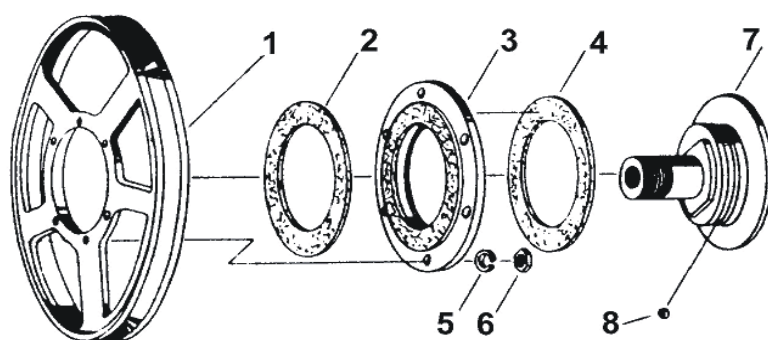

Připravujeme katalog:

MF 70

POZOR !!! Náhradní díly **IIISOKO** jsou kvalitativně vysoce jakostní. Zpravidla se nejedná o originální ND.

POZOR !!! Originální čísla výrobce jsou pro všeobecné použití a objednávání. Změna cen vyhrazena.