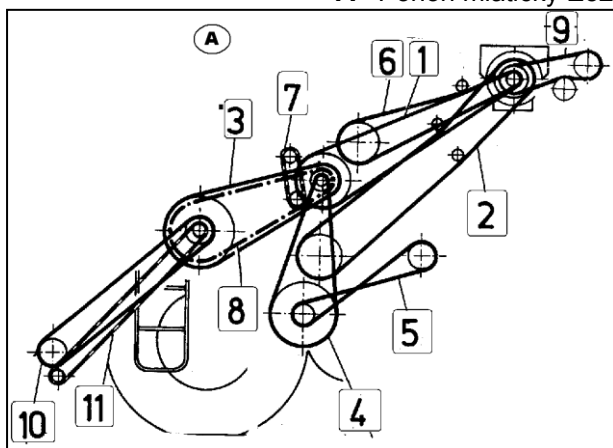

A - Pohon mlátičky E524 - levá strana

B - SCHUMACHER

POZOR !!! Náhradní díly **IIISOKO** jsou kvalitativně vysoce jakostní. Zpravidla se nejedná o originální ND.

POZOR !!! Originální čísla výrobce jsou pro všeobecné použití a objednávání. Změna cen vyhrazena.