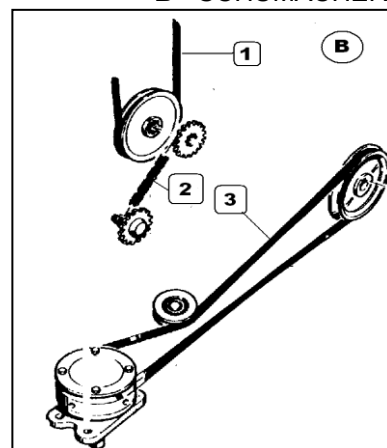

A - Pohon mlátičky E524 - levá strana

B - SCHUMACHER

POZOR !!! Náhradní díly **IIISOKO** jsou kvalitativně vysoce jakostní. Zpravidla se nejedná o originální ND.

POZOR !!! Originální čísla výrobce jsou pro všeobecné použití a objednávání. Změna cen vyhrazena.