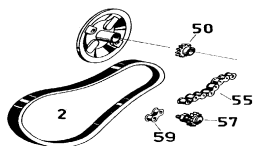

A - Pohon mlátičky E524 - levá strana

B - SCHUMACHER

POZOR !!! Náhradní díly **IIISOKO** jsou kvalitativně vysoce jakostní. Zpravidla se nejedná o originální ND.

POZOR !!! Originální čísla výrobce jsou pro všeobecné použití a objednávání. Změna cen vyhrazena.