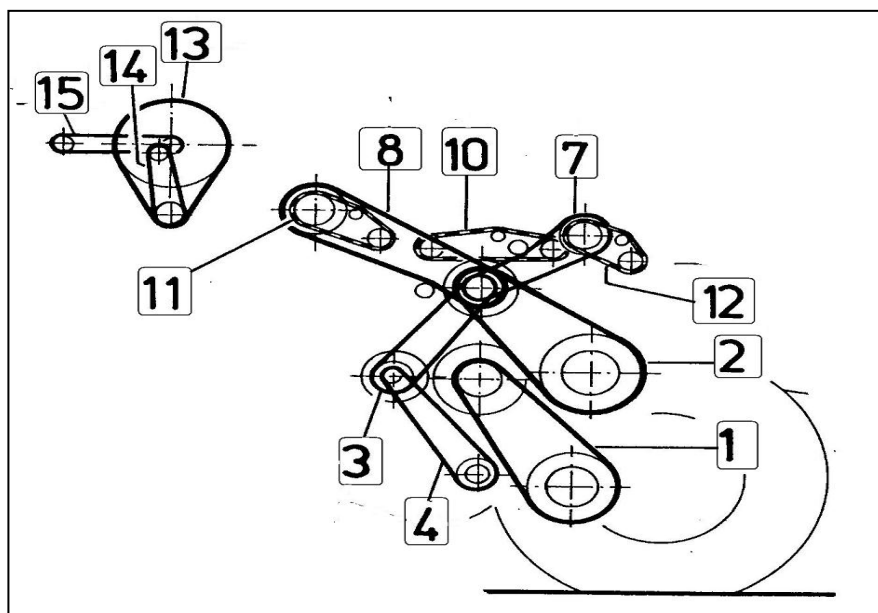

Fortschritt MDW/E 524

III SOKO
zemědělské náhradní díly

klínové řemeny a válečk.řetězy

www.SOKO.cz

Orig. číslo	Číslo SOKO	Tab.č.	Název / funkce	Poz.	Typ řemene/řetězu	MOC Kč/ks
4260699993	524065.01	65/01	Klínový řemen pro pohon převodovky	1	HM 2440 Lp	846 Kč
4250121877	524065.02	65/02	Klínový řemen pro pohon mlátícího bubnu	2	50 x 20 x 2150	775 Kč
4240044301	524065.03	65/03	Klínový řemen pro pohon předlohy ventilátoru čištění	3	SPB x 2240	199 Kč
4240023354	524065.04	65/04	Klínový řemen pro pohon ventilátoru	4	36 x 14 x 1720	358 Kč
4260700015	524065.07	65/07	Klínový řemen pro pohon kláskového dopravníku	7	SPB x 2000	175 Kč
4260700023	524065.08	65/08	Klínový řemen pro pohon zrnového dopravníku	8	(2) x SPB x 2650	231 Kč/ks
9917903505	524065.10	65/10	Válečkový řetěz pro pohon vyprazdňovacího dopravníku	10	12B - 02 - 86	204 Kč/ks
9917903683	524065.11	65/11	Válečkový řetěz pro pohon plnění zásobníku	11	12A - 01 - 56	107 Kč/m
9917903521	524065.12	65/12	Válečkový řetěz pro pohon příčného dopravníku	12	12A - 01 - 46	107 Kč/m
4260703838	524065.13	65/13	Klínový řemen pro pohon čisticího bubnu síta	13	SPZ x 2240	88 Kč
4260703846	524065.14	65/14	Klínový řemen pro pohon předlohy čištění síta	14	SPZ x 1000	40 Kč
4260713116	524065.15	65/15	Klínový řemen pro pohon alternátoru	15	SPA x 1700	67 Kč

Uvedené ceny platí pro
klínové řemeny a vál.řetězy
TUZEMSKÉ VÝROBY !!!

Rubena

Pro jiné značky klínových řemenů a řetězů si vyžádejte cenu telefonicky :

str. **4**

POZOR !!! Náhradní díly **IIISOKO** jsou kvalitativně vysoce jakostní. Zpravidla se nejedná o originální ND.

POZOR !!! Originální čísla výrobce jsou pro všeobecné použití a objednávání. Změna cen vyhrazena.