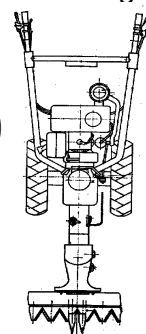

Připravujeme katalog:

MF 70

Náhradní díly neuvedené v KATALOGU Vám ZAJISTÍME !