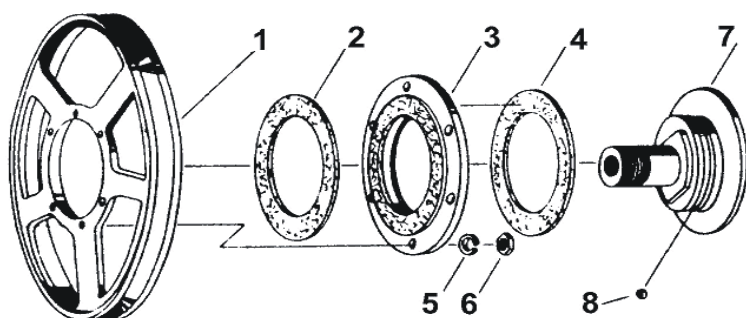

ND na KOMBAJNY-MAČKAČE-ŽACÍ STROJE-sběrací VOZY-ROZMETADLA apod.

Fortschritt MDW/E 527

III SOKO
zemědělské náhradní díly

LOŽISKA

www.SOKO.cz

Orig.číslo	Číslo SOKO	Tab.č.	Název	Typ ložiska	MOC Kč/ks
9902890595	527182.43	182/43	Kuličkové ložisko	6210 N	98 Kč
9902890907	527182.44	182/44	Kuličkové ložisko	6307	86 Kč
9902888623	527183.08	183/08	Válečkové ložisko	30206 CX	70 Kč
9902890466	527183.13	183/13	Kuličkové ložisko	6206	46 Kč
3792760	527215.12	215/12	Válečkové ložisko	22212 CX	671 Kč
9902888270	527215.09	219/09	Přírubové ložisko	FGE 205	63 Kč
9902890642	527219.25	219/25	Kuličkové ložisko	6204 RS2	30 Kč
9902892837	527222.10	222/10	Kuličkové ložisko	6005 2RS	32 Kč
3792760	527235.12	235/12	Válečkové ložisko	22212 CX	671 Kč
9902888270	527239.09	239/09	Přírubové ložisko	FGE 205	63 Kč
9902890642	527239.25	239/25	Kuličkové ložisko	6204 RS2	30 Kč
9902892837	527242.10	242/10	Kuličkové ložisko	6005 2RS	32 Kč
9902889503	52702b.12	2b/12	Kuličkové ložisko	1307	122 Kč
060513399	52702b.09	2b/09	Přírubové ložisko	FWS 40	142 Kč
9902890843		2b/31	Kuličkové ložisko	6304	74 Kč
9902890400		2b/46	Kuličkové ložisko	6204	30 Kč
9902890642		2b/47	Kuličkové ložisko	6204 RS	30 Kč
060513418		3b/10	Přírubové ložisko	RVFW 305	396 Kč
060513885		3b/37	Kuličkové ložisko	1208	98 Kč
060513401		3b/78	Přírubové ložisko	RVFW 35 S	478 Kč