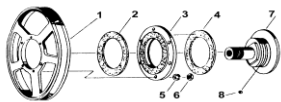

náhradní díly

pro zemědělské stroje

III SOKO

zemědělské náhradní díly

www.SOKO.cz

Vyžádejte si u nás NOVÉ KATALOGY III SOKO

Na požádání vám pošleme tyto katalogy náhradních dílů

1. 1 Sklízecí mlátička Fortschritt E 512
2. 2 Sklízecí mlátička Fortschritt MDW/E 514
3. 3 Sklízecí mlátička Fortschritt E 516
4. 4 Sklízecí mlátička Fortschritt E 517
5. 5 Sklízecí mlátička Fortschritt MDW/E 524
6. 6 Sklízecí mlátička Fortschritt MDW/E 525
7. 7 Sklízecí mlátička Fortschritt MDW/E 527
8. 8 Žací mačkač E 301
9. 9 Žací mačkač E 302
10. 10 Žací mačkač E 303
11. 11 Rotační žací stroj ŽTR 140
12. 12 Rotační žací stroj ŽTR 165
13. 13 Rotační žací stroj ŽTR 245
14. 14 Rozmetadlo RMA-8
15. 15 Rozmetadlo RUR-10, RMA-10
16. 16 Univerzální rozmetadlo RU-5
17. 17 Univerzální rozmetadlo RUR-5
18. 18 Rozmetadlo hnoje RUR-55
19. 19 Sběrací vůz NTVS
20. 20 Samosběrací traktorový návěs Horal
21. 21 Sběrací návěs MV3-030, MV3-031
22. 22 Sběrací návěs MV3-47
23. 23 Samosběrací vůz SP3-340
24. 24 Velkoobjemový traktorový návěs MV3-025
25. 25 Motorový žací stroj MF 70 - po dohodě
26. 26 Lis K 453 a K 454 - po dohodě
27. 27 Řezačka E 281 a E 282 - po dohodě
28. 28 Kombajny CLAAS - po dohodě

Katalogy **III SOKO**

VYKUPUJEME náhradní díly na starší zemědělské stroje !!!

KONTAKTUJTE nás !