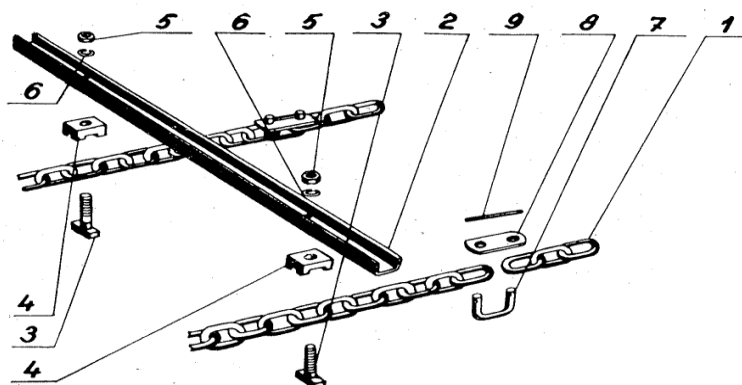

Rozmetadlo RU-5

LOŽISKA

III SOKO
zemědělské náhradní díly

www.SOKO.cz

Orig.číslo	Číslo SOKO	Tab.č.	Název	Typ ložiska	MOC Kč/ks
	5101.15	01/15	Ložisko	22309	613 Kč
	5101.24	01/24	Ložisko	2208	236 Kč
	5103.11	03/11	Ložisko	6012	114 Kč
	5103.12	03/12	Ložisko	6208	74 Kč
	5103.13	03/13	Ložisko	6307	86 Kč
	5104.09	04/09	Ložisko	1309	181 Kč
	5106.20	06/20	Ložisko	2307	135 Kč
	5106.21	06/21	Ložisko	6309	171 Kč
	5106.22	06/22	Ložisko	6307	86 Kč
	5106.23	06/23	Ložisko	6208	74 Kč
	5110.12	10/12	Ložisko	30309	169 Kč
	5110.13	10/13	Ložisko	30312	314 Kč
	5113.04	13/04	Ložisko	6307 C3	86 Kč
	5113.08	13/08	Ložisko	6307	86 Kč
	5115.17	15/17	Ložisko	6308	111 Kč
	5115.18	15/18	Ložisko	6307	86 Kč
	5116.16	16/16	Ložisko	6308	111 Kč
	5116.17	16/17	Ložisko	6307	86 Kč
	5117.16	17/16	Ložisko	6308	111 Kč
	5117.17	17/17	Ložisko	6307	86 Kč
	5118.16	18/16	Ložisko	6308	111 Kč
	5118.17	18/17	Ložisko	6307	86 Kč