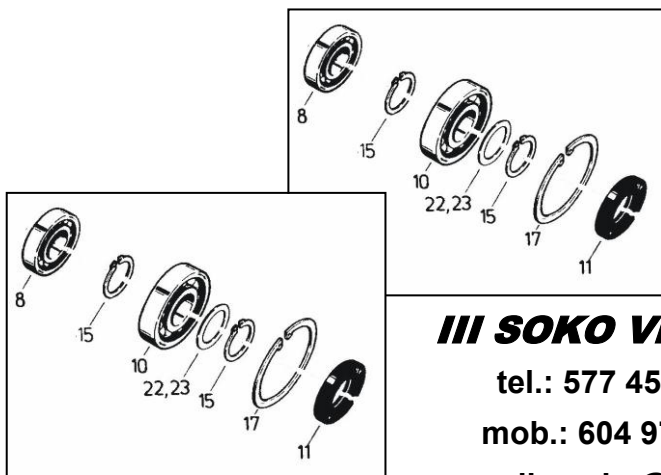

Rozmetadlo RUR-55

LOŽISKA

III SOKO
zemědělské náhradní díly

www.SOKO.cz

Orig.číslo	Číslo SOKO	Tab.č.	Název	Typ ložiska	MOC Kč/ks
165120100	5501.03	01/03	Ložisko	6012 A	114 Kč
162080100	5501.06	01/06	Ložisko	6208 A	74 Kč
163070100	5501.11	01/11	Ložisko	6307 A	86 Kč
213090000	5502.17	02/17	Ložisko	1309	181 Kč
218070000	5503.20	03/20	Ložisko	2307	135 Kč
163070100	5503.22	03/22	Ložisko	6307 A	86 Kč
162080100	5503.23	03/23	Ložisko	6208 A	74 Kč
163070100	5505.24	05/24	Ložisko	6307 A	86 Kč
163075903	5505.36	05/36	Ložisko	6307 AC3	86 Kč
163075920	555A.08	5A/08	Ložisko	6307 A 2RS	86 Kč
163070100	555A.14	5A/14	Ložisko	6307 A	86 Kč
1630859002	555A.33	5A/33	Ložisko	6308 A	111 Kč
163070100	555B.05	5B/05	Ložisko	6307 A	86 Kč
163075920	555B.14	5B/14	Ložisko	6307 A 2RS	86 Kč
163085920	555B.27	5B/27	Ložisko	6308 A	111 Kč
163075920	555C.09	5C/09	Ložisko	6307 A 2RS	86 Kč
163070100	555C.16	5C/16	Ložisko	6307 A	86 Kč
163085900	555C.26	5C/26	Ložisko	6308 A	111 Kč
163075920	555D.08	5D/08	Ložisko	6307 A 2RS	86 Kč
163085900	555D.32	5D/32	Ložisko	6308 A	111 Kč
163070100	555D.34	5D/34	Ložisko	6307 A	86 Kč
213090000	5507.07	07/07	Ložisko	1309	181 Kč
232084800	5519A.12	19A/12	Ložisko	3208	194 Kč
233090000	5523.06	23/06	Ložisko	3309	367 Kč

LOŽISKA pro zemědělské stroje

III SOKO Vizovice

tel.: 577 452 276

mob.: 604 974 244

e-mail.: soko@volny.cz

POZOR !!! Náhradní díly **IIISOKO** jsou kvalitativně vysoce jakostní. Zpravidla se nejedná o originální ND.