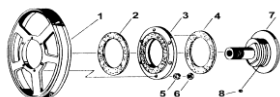

náhradní díly

pro zemědělské stroje

III SOKO

zemědělské náhradní díly

www.SOKO.cz

Vyžádejte si u nás NOVÉ KATALOGY III SOKO

Na požádání vám pošleme tyto katalogy náhradních dílů

1. 1 Sklízecí mlátička Fortschritt E 512
2. 2 Sklízecí mlátička Fortschritt MDW/E 514
3. 3 Sklízecí mlátička Fortschritt E 516
4. 4 Sklízecí mlátička Fortschritt E 517
5. 5 Sklízecí mlátička Fortschritt MDW/E 524
6. 6 Sklízecí mlátička Fortschritt MDW/E 525
7. 7 Sklízecí mlátička Fortschritt MDW/E 527
8. 8 Žací mačkač E 301
9. 9 Žací mačkač E 302
10. 10 Žací mačkač E 303
11. 11 Rotační žací stroj ŽTR 140
12. 12 Rotační žací stroj ŽTR 165
13. 13 Rotační žací stroj ŽTR 245
14. 14 Rozmetadlo RMA-8
15. 15 Rozmetadlo RUR-10, RMA-10
16. 16 Univerzální rozmetadlo RU-5
17. 17 Univerzální rozmetadlo RUR-5
18. 18 Rozmetadlo hnoje RUR-55
19. 19 Sběrací vůz NTVS
20. 20 Samosběrací traktorový návěs Horal
21. 21 Sběrací návěs MV3-030, MV3-031
22. 22 Sběrací návěs MV3-47
23. 23 Samosběrací vůz SP3-340
24. 24 Velkoobjemový traktorový návěs MV3-025
25. 25 Motorový žací stroj MF 70 - po dohodě
26. 26 Lis K 453 a K 454 - po dohodě
27. 27 Řezačka E 281 a E 282 - po dohodě
28. 28 Kombajny CLAAS - po dohodě

Katalogy **III SOKO**

VYKUPUJEME náhradní díly na starší zemědělské stroje !!!

KONTAKTUJTE nás !