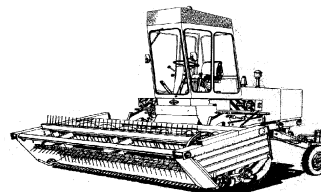

Na požádání vám pošleme tyto katalogy náhradních dílů

Sklízecí mlátička Fortschritt E 512
 Sklízecí mlátička Fortschritt MDW/E 514
 Sklízecí mlátička Fortschritt E 516
 Sklízecí mlátička Fortschritt E 517
 Sklízecí mlátička Fortschritt MDW/E 524
 Sklízecí mlátička Fortschritt MDW/E 525
 Sklízecí mlátička Fortschritt MDW/E 527
 Žací mačkač E 301
 Žací mačkač E 302
 Žací mačkač E 303
 Rotační žací stroj ŽTR 140
 Rotační žací stroj ŽTR 165
 Rotační žací stroj ŽTR 245
 Sběrací vůz NTVS
 Samosběrací traktorový návěs Horal
 Sběrací návěs MV3-030, MV3-031
 Sběrací návěs MV3-47
 Samosběrací vůz SP3-340
 Velkoobjemový traktorový návěs MV3-025