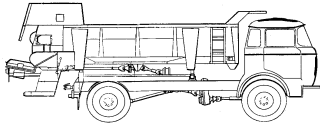

Rozmetadlo RMA-8

III SOKO
zemědělské náhradní díly

náhradní díly pro automobilové rozmetadlo

www.SOKO.cz

Orig.číslo	Číslo SOKO	Název ND / použití u:	MOcena Kč/ks	Obr.	Váha
943363902	8005.24	Rozmetací lopata II (RUR10, RMA10(RM2-045))	1 136 Kč		7,50 kg
014307532	8005.26	Podložka	19 Kč		0,10 kg
114300962	8005.46	Podložka (RUR10, RMA10)	37 Kč		0,30 kg

tabulka č. **06**

skupina - **Podávací ústrojí**

943370802	8006.01	Válec horní (RM2-045)	8 731 Kč		79,00 kg
943370792	8006.02	Válec spodní (RM2-045)	8 417 Kč		75,00 kg
943363752	8006.08	Těleso ložiska (RM2-045)	1 063 Kč		3,50 kg
092202912	8006.12	Kroužek 85x66x4 (RM2-045)	88 Kč		0,20 kg
095208182	8006.13	Kroužek - větší (RM2-045)	354 Kč		0,30 kg
934220522	8006.31	Řetězka 19 z (RMA10(RM2-045)RUR10)	2 720 Kč		3,60 kg
943363792	8006.35	Těleso ložiska I (RM2-045)	1 220 Kč		4,00 kg
095208152	8006.43	Určeno k svaření s poz. 8006.02 Spojka ozubená (RMA10(RM2-045)RUR10)	711 Kč		2,10 kg
095208152	8006.44	Kroužek 65x50x50 (RM2-045)	473 Kč		0,30 kg
943370111	8006.47	Určeno k svaření s poz. 8006.02 Čep spodního válce (číslo SOKO)	995 Kč		5,00 kg

tabulka č. **07**

skupina - **Skříň válců**

038112262	8007.04	Víčko (RUR10, RMA10(RM2-045))	280 Kč		0,50 kg
031250902		(Sada 07/06 - 14z + 07/24 - 29z)			
93125013	8007.06	Soukoli kuželové	3 310 Kč		
943370572	8007.07	Skříň plášť (RUR10,RMA10)	Cena dohodou Negotiated prices		19,50 kg

str. **8**

POZOR !!! Náhradní díly **IIISOKO** jsou kvalitativně vysoce jakostní. Zpravidla se nejedná o originální ND.

POZOR !!! Originální čísla výrobce jsou pro všeobecné použití a objednávání. Změna cen vyhrazena.