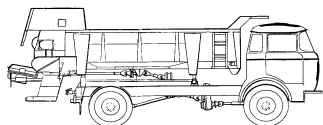

Rozmetadlo RMA-8

III SOKO
zemědělské náhradní díly

náhradní díly pro automobilové rozmetadlo

www.SOKO.cz

Orig.číslo	Číslo SOKO	Název ND / použití u:	MOcena Kč/ks	Obr.	Váha
095208062	8003.22	Kroužek	150 Kč		
068210492	8003.26	Kroužek těsnící	215 Kč		
(RMA10,RUR10)					
934240582	8003.38	Spojka II z = 14	646 Kč		
(RUR10, RMA10)					

skupina - **Skříň III**

tabulka č. **04**

943363802	8004.01	Plášť skříně	2 681 Kč		
(RUR10, RMA10)					
031250942	(sada 04/02 - 16z + 04/20 - 21z)				
93125010	8004.02	Soukolí kuželové	2 420 Kč		
031250932	(RMA10,RUR10)				3,10 kg
093121332	8004.04	Hřídel	938 Kč		
(RMA10,RUR10)					
934210062	8004.13	Řetězka kompletní II	646 Kč		
(RMA10,RUR10)					
943365002	8004.14	Hrdlo kompletní	1 484 Kč		
(RMA10,RUR10)					
093112232	8004.21	Hřídel	837 Kč		
(RMA10,RUR10)					
095208062	8004.22	Kroužek	150 Kč		
068210492	8004.26	Kroužek těsnící	215 Kč		
(RMA10,RUR10)					
092400142	8004.34	Podložka zajišťovací I	47 Kč		
(RUR10, RMA10(RM2-045))					
934240582	8004.38	Spojka II z=14	646 Kč		
(RMA10,RUR10)					

skupina - **Rozmetací ústrojí**

tabulka č. **05**

943363922	8005.06	Podlaha	4 790 Kč		
943363932	8005.66	Podlaha komplet (včetně těsnění)	5 070 Kč		
(RUR10, RMA10(RM2-045))					
943364662	8005.22	Kámen	1 185 Kč		
(RUR10, RMA10(RM2-045))					
943363892	8005.23	Rozmetací lopata I	1 136 Kč		
(RUR10, RMA10(RM2-045))					

POZOR !!! Náhradní díly **IIISOKO** jsou kvalitativně vysoce jakostní. Zpravidla se nejedná o originální ND.

POZOR !!! Originální čísla výrobce jsou pro všeobecné použití a objednávání. Změna cen vyhrazena.