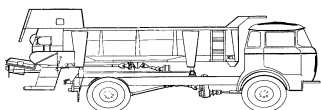

Rozmetadlo RMA-8

III SOKO
zemědělské náhradní díly

náhradní díly pro automobilové rozmetadlo

www.SOKO.cz

Orig. číslo	Číslo SOKO	Název ND / použití u:	MOcena Kč/ks	Obr.	Váha
196100072	8008.06	Podložka	30 Kč		0,01 kg
	(8009.06)	(RM2-045)			

tabulka č. **10**

skupina - **Rozvod náhonu**

938870082	8010.04	Kloub s hřídelem	Dle dohody		5,80 kg
		RMA10(RM2-045)	Negotiated price		
938590741	8010.09	Kříž kardanu	726 Kč		1,00 kg
943363382	8010.19	Unašeč II	1 014 Kč		1,90 kg
		(RUR10, RM2-045)			
943370552	8010.91	Těleso spojky kompletní	2 012 Kč		2,50 kg 5,00 kg
		(RUR10, RMA10)			
997221032	8010.22	Pružina pouzdrová	230 Kč		0,10 kg

tabulka č. **13**

skupina - **Převodovka**

049540012	8013.01	Plášť skříně I	8 485 Kč		24,00 kg
		(RUR10, RMA10(RM2-045))			
093112172	8013.02	Hřídel vodící	524 Kč		1,80 kg
		(RUR10, RMA10)			
030210212	8013.07	Pastorek z=17	685 Kč		1,00 kg
		(RUR10, RMA10)			
030220262	8013.10	Kolo III z=30	869 Kč		1,40 kg
		(RUR10, RMA10)			
138530042	8013.27	Víko	969 Kč		3,30 kg
		(RUR10, RMA10)			
030150022	8013.29	Pastorek	344 Kč		0,70 kg
		(RUR10, RMA10)			
038140152	8013.35	Hřídel	1 284 Kč		3,80 kg
		(RUR10, RMA10(RM2-045))			
031250882		Sada (13/36 - 23z + 13/44 - 19z)			
931250122	8013.36	Soukolí kuželové	2 666 Kč		3,00 kg
031250872		(RUR10, RMA10)			

III SOKO zemědělské náhradní díly

str. **10**

POZOR !!! Náhradní díly **IIISOKO** jsou kvalitativně vysoce jakostní. Zpravidla se nejedná o originální ND.

POZOR !!! Originální čísla výrobce jsou pro všeobecné použití a objednávání. Změna cen vyhrazena.