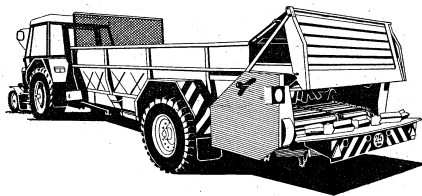

rozmetadla