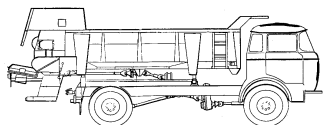

Rozmetadlo RMA-8

III SOKO
zemědělské náhradní díly

náhradní díly pro automobilové rozmetadlo

www.SOKO.cz

Orig. číslo	Číslo SOKO	Název ND / použití u:	MOcena Kč/ks	Obr.	Váha
031250942		(sada 02/02 - 16z + 02/20 - 21z)			
93125010	8002.02	Soukolí kuželové	2 420 Kč		3,10 kg
031250932		(RUR10,RMA10)			
093121322	8002.04	Hřídel	912 Kč		4,10 kg
		(RUR10,RMA10)			
134210022	8002.09	Řetězka	922 Kč		1,25 kg
		(RUR10,RMA10)			
934210062	8002.13	Řetězka kompletní II	646 Kč		1,10 kg
		(RUR10, RMA10)			
943365002	8002.14	Hrdlo kompletní	1 484 Kč		3,70 kg
		(RUR10,RMA10)			
093112232	8002.21	Hřídel	837 Kč		3,10 kg
		(RUR10,RMA10)			
095208062	8002.22	Kroužek	150 Kč		0,10 kg 0,10 kg
068210492	8002.26	Kroužek těsnící	215 Kč		
		(RUR10, RMA10(RM2-045))			
092400142	8002.34	Podložka zajišťovací I	47 Kč		0,01 kg
		(RUR10, RMA10(RM2-045))			

tabulka č. **03**

skupina - **Skříň II**

943363802	8003.01	Plášť skříně	2 681 Kč		9,30 kg
		(RUR10,RMA10)			
031250962		(sada 02/03 - 16z + 02/20 - 21z)			
93125011	8003.02	Soukolí kuželové	2 525 Kč		3,30 kg
031250952		(RUR10,RMA10)			
038121322	8003.04	Hřídel	912 Kč		4,10 kg
		(RUR10,RMA10)			
134210022	8003.09	Řetězka	922 Kč		1,25 kg
		(RUR10,RMA10)			
934210062	8003.13	Řetězka kompletní II	646 Kč		1,25 kg
		(RUR10,RMA10)			
943365002	8003.14	Hrdlo kompletní	1 484 Kč		3,70 kg
		(RUR10,RMA10)			
093112232	8003.21	Hřídel	837 Kč		3,10 kg 0,01 kg
092400142	8003.34	Podložka zajišťovací I	47 Kč		
		(RUR10,RMA10)			

str. **6**

POZOR !!! Náhradní díly **IIISOKO** jsou kvalitativně vysoce jakostní. Zpravidla se nejedná o originální ND.

POZOR !!! Originální čísla výrobce jsou pro všeobecné použití a objednávání. Změna cen vyhrazena.