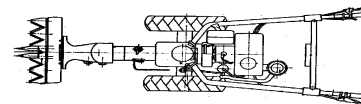

náhradní díly

pro zemědělské stroje

III SOKO

zemědělské náhradní díly

www.SOKO.cz

Na požádání vám pošleme tyto katalogy náhradních dílů

- 1 Sklízecí mlátička Fortschritt E 512
- 2 Sklízecí mlátička Fortschritt MDW/E 514
- 3 Sklízecí mlátička Fortschritt E 516
- 4 Sklízecí mlátička Fortschritt E 517
- 5 Sklízecí mlátička Fortschritt MDW/E 524
- 6 Sklízecí mlátička Fortschritt MDW/E 525
- 7 Sklízecí mlátička Fortschritt MDW/E 527
- 8 Žací mačkač E 301
- 9 Žací mačkač E 302
- 10 Žací mačkač E 303
- 11 Rotační žací stroj ŽTR 140
- 12 Rotační žací stroj ŽTR 165
- 13 Rotační žací stroj ŽTR 245
- 14 Rozmetadlo RMA-8
- 15 Rozmetadlo RUR-10, RMA-10
- 16 Univerzální rozmetadlo RU-5
- 17 Univerzální rozmetadlo RUR-5
- 18 Rozmetadlo hnoje RUR-55
- 19 Sběrací vůz NTVS
- 20 Samosběrací traktorový návěs Horal
- 21 Sběrací návěs MV3-030, MV3-031
- 22 Sběrací návěs MV3-47
- 23 Samosběrací vůz SP3-340
- 24 Velkoobjemový traktorový návěs MV3-025
- 25 Motorový žací stroj MF 70 - po dohodě
- 26 Lis K 453 a K 454 - po dohodě
- 27 Řezačka E 281 a E 282 - po dohodě
- 28 Kombajny CLAAS - po dohodě