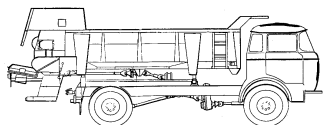

Rozmetadlo RMA-8

III SOKO
zemědělské náhradní díly

náhradní díly pro automobilové rozmetadlo

www.SOKO.cz

Orig. číslo	Číslo SOKO	Název ND / použití u:	MOcena Kč/ks	Obr.	Váha
030220252	8013.48	Kolo II z=39 (RUR10, RMA10)	834 Kč		1,10 kg
030220272	8013.50	Kolo z=30 (RUR10, RMA10)	692 Kč		0,90 kg
030220232	8013.52	Kolo z=21 (RM2-045)	558 Kč		0,70 kg
093150082	8013.55	Hřídel I	1 196 Kč		2,30 kg
030220222	8013.57	Kolo z=85 (RUR10, RMA10)	5 100 Kč		14,40 kg
069250122	8013.59	Příruba	882 Kč		2,50 kg
030150012 (939220022)	8013.69	(komplet 8013.69 + 8013.70) Pastorek čelní z=10+unašeč (RUR10, RMA10)	2 032 Kč		3,40 kg
069220112	8013.70	Unašeč	768 Kč		1,30 kg
031250802	8013.73	Kolo z=70 (RUR10, RMA10)	3 315 Kč		3,00 kg
030220212	8013.75	Kolo m=4 z=30 (RUR10, RMA10)	907 Kč		2,40 kg
031150012	8013.78	Pastorek z=12 (RUR10, RMA10(RM2-045))	987 Kč		1,00 kg
038212392	8013.89	Víčko (RUR10, RMA10)	160 Kč		2,10 kg

skupina - Rozvodovka

tabulka č. **14**

093121222	8014.08	Hřídel (RUR10, RMA10(RM2-045))	1 032 Kč		1,90 kg
093121232	8014.09	Hřídel (RUR10, RMA10(RM2-045))	1 060 Kč		1,80 kg
038142002	8014.11	Víčko (RUR10, RMA10)	115 Kč		0,30 kg

POZOR !!! Náhradní díly **IIISOKO** jsou kvalitativně vysoce jakostní. Zpravidla se nejedná o originální ND.

POZOR !!! Originální čísla výrobce jsou pro všeobecné použití a objednávání. Změna cen vyhrazena.