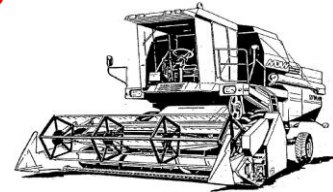

Katalogy III SOKO

Možno bezplatně objednat na :

577 752 276 , 604 974 244 , 577 901 777 , soko@volny.cz