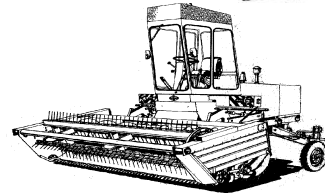

náhradní díly

pro zemědělské stroje

III SOKO

zemědělské náhradní díly

www.SOKO.cz

Na požádání vám pošleme tyto katalogy náhradních dílů

- 1 Sklízecí mlátička Fortschritt E 512
- 2 Sklízecí mlátička Fortschritt MDW/E 514
- 3 Sklízecí mlátička Fortschritt E 516
- 4 Sklízecí mlátička Fortschritt E 517
- 5 Sklízecí mlátička Fortschritt MDW/E 524
- 6 Sklízecí mlátička Fortschritt MDW/E 525
- 7 Sklízecí mlátička Fortschritt MDW/E 527
- 8 Žací mačkač E 301
- 9 Žací mačkač E 302
- 10 Žací mačkač E 303
- 11 Rotační žací stroj ŽTR 140
- 12 Rotační žací stroj ŽTR 165
- 13 Rotační žací stroj ŽTR 245
- 14 Rozmetadlo RMA-8
- 15 Rozmetadlo RUR-10, RMA-10
- 16 Univerzální rozmetadlo RU-5
- 17 Univerzální rozmetadlo RUR-5
- 18 Rozmetadlo hnoje RUR-55
- 19 Sběrací vůz NTVS
- 20 Samosběrací traktorový návěs Horal
- 21 Sběrací návěs MV3-030, MV3-031
- 22 Sběrací návěs MV3-47
- 23 Samosběrací vůz SP3-340
- 24 Velkoobjemový traktorový návěs MV3-025
- 25 Motorový žací stroj MF 70 - po dohodě
- 26 Lis K 453 a K 454 - po dohodě
- 27 Řezačka E 281 a E 282 - po dohodě
- 28 Kombajny CLAAS - po dohodě