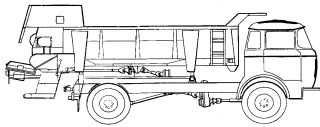

Rozmetadlo RMA-8

III SOKO
zemědělské náhradní díly

náhradní díly pro automobilové rozmetadlo

www.SOKO.cz

Orig.číslo	Číslo SOKO	Název ND / použití u:	MOcena Kč/ks	Obr.	Váha
031250912		(Sada 07/12 - 16z + 07/35 - 17z)			
93125009	8007.12	Soukoli kuželové	2 312 Kč		
031250892		(RUR10,RMA10)			2,80 kg
943363692	8007.14	Příruba	515 Kč		
		(RUR10,RMA10)			1,60 kg
036250042	8007.18	Pastorek spojky	1 612 Kč		
		(RUR10, RMA10(RM2-045))			1,10 kg
093121292	8007.22	Hřídel	917 Kč		
		(RUR10, RMA10)			2,00 kg
093121302	8007.37	Hřídel	660 Kč		
		(RUR10, RMA10(RM2-045))			1,80 kg
038121352	8007.43	Hřídel	1 168 Kč		
		(RUR10, RMA10)			3,80 kg
095212202	8007.46	Kroužek	152 Kč		
		(RMA10(RM2-045))			0,30 kg
019300172	8007.57	Víko	330 Kč		
		(RUR10, RMA10)			1,20 kg
095208212	8007.60	Kroužek 60x45x30	377 Kč		
		(RUR10, RMA10(RM2-045))			0,25 kg
934210052	8007.70	Řetězový unašeč z14, 6 dr.	1 352 Kč		
		(RUR10, RMA10(RM2-045))			1,30 kg
skupina - Spojka rozmetadla / Spojka válců					tabulka č. 08+09
069210092	8008.01	Náboj	1 944 Kč		
(139210152)	(8009.01)	(RM2-045)			5,00 kg
943364972	8008.02	Příruba - komplet	2 005 Kč		
(938500092)	(8009.02)	(RM2-045)			5,00 kg
079200122	8008.03	Pouzdro	73 Kč		
	(8009.03)	(RM2-045)			0,03 kg
93102692	8008.05	Kolík střížný	8 Kč		
	(8009.05)	(RUR10, RMA10(RM2-045))			0,01 kg

III SOKO - Váš dodavatel náhradních dílů

POZOR !!! Náhradní díly **IIISOKO** jsou kvalitativně vysoce jakostní.Zpravidla se nejedná o originální ND.

POZOR !!! Originální čísla výrobce jsou pro všeobecné použití a objednávání. Změna cen vyhrazena.