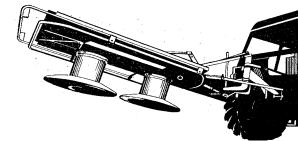

náhradní díly

pro zemědělské stroje

III SOKO

zemědělské náhradní díly

www.SOKO.cz

Na požádání vám pošleme tyto katalogy náhradních dílů

- 1 Sklízecí mlátička Fortschritt E 512
- 2 Sklízecí mlátička Fortschritt MDW/E 514
- 3 Sklízecí mlátička Fortschritt E 516
- 4 Sklízecí mlátička Fortschritt E 517
- 5 Sklízecí mlátička Fortschritt MDW/E 524
- 6 Sklízecí mlátička Fortschritt MDW/E 525
- 7 Sklízecí mlátička Fortschritt MDW/E 527
- 8 Žací mačkač E 301
- 9 Žací mačkač E 302
- 10 Žací mačkač E 303
- 11 Rotační žací stroj ŽTR 140
- 12 Rotační žací stroj ŽTR 165
- 13 Rotační žací stroj ŽTR 245
- 14 Rozmetadlo RMA-8
- 15 Rozmetadlo RUR-10, RMA-10
- 16 Univerzální rozmetadlo RU-5
- 17 Univerzální rozmetadlo RUR-5
- 18 Rozmetadlo hnoje RUR-55
- 19 Sběrací vůz NTVS
- 20 Samosběrací traktorový návěs Horal
- 21 Sběrací návěs MV3-030, MV3-031
- 22 Sběrací návěs MV3-47
- 23 Samosběrací vůz SP3-340
- 24 Velkoobjemový traktorový návěs MV3-025
- 25 Motorový žací stroj MF 70 - po dohodě
- 26 Lis K 453 a K 454 - po dohodě
- 27 Řezačka E 281 a E 282 - po dohodě
- 28 Kombajny CLAAS - po dohodě