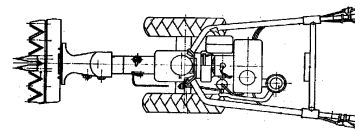

Rozmetadlo RMA-8

III SOKO
zemědělské náhradní díly

náhradní díly pro automobilové rozmetadlo

www.SOKO.cz

Orig. číslo   Číslo **SOKO**   Název ND / použití u: **MO**cena Kč/ks   Obr.   Váha

skupina - **Skříň náhonu**

tabulka č. **22**

			Cena dohodou Negotiated prices	obr. 22	
930801032	8022.00	Skříň náhonu kompletní			80,00 kg
929240012	8022.09	Náboj úplný	860 Kč		1,50 kg
130220122	8022.18	Kolo I z=31	1 018 Kč		3,20 kg
130120042	8022.23	Kolo I z=30	2 028 Kč		5,80 kg
130220032	8022.26	Kolo I z=19	1 787 Kč		3,60 kg

Zajistíme Vám náhradní díly na:

kombajny

rozmetadla

sběrací vozy

žací stroje

MF 70

POZOR !!! Náhradní díly **IIISOKO** jsou kvalitativně vysoce jakostní. Zpravidla se nejedná o originální ND.

POZOR !!! Originální čísla výrobce jsou pro všeobecné použití a objednávání. Změna cen vyhrazena.