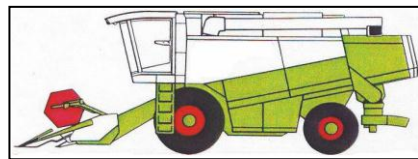

Rozmetadlo RMA-8

III SOKO
zemědělské náhradní díly

náhradní díly pro automobilové rozmetadlo

www.SOKO.cz

Orig. číslo   Číslo **SOKO**   Název ND / použití u: **MO**cena Kč/ks   Obr.   Váha

skupina - **Skříň náhonu**

tabulka č. **22**

			Cena dohodou Negotiated prices	obr. 22	
930801032	8022.00	Skříň náhonu kompletní			80,00 kg
929240012	8022.09	Náboj úplný	860 Kč		1,50 kg
130220122	8022.18	Kolo I z=31	1 018 Kč		3,20 kg
130120042	8022.23	Kolo I z=30	2 028 Kč		5,80 kg
130220032	8022.26	Kolo I z=19	1 787 Kč		3,60 kg

Zajistíme Vám náhradní díly na:

kombajny