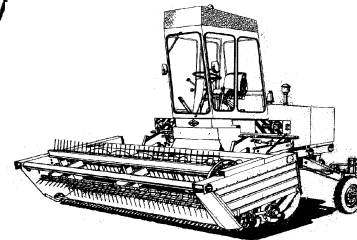

Rozmetadlo RMA-8

III SOKO
zemědělské náhradní díly

náhradní díly pro automobilové rozmetadlo

www.SOKO.cz

Orig. číslo   Číslo **SOKO**   Název ND / použití u: **MO**cena Kč/ks   Obr.   Váha

skupina - **Skříň náhonu**

tabulka č. **22**

			Cena dohodou Negotiated prices	obr. 22	
930801032	8022.00	Skříň náhonu kompletní			80,00 kg
929240012	8022.09	Náboj úplný	860 Kč		1,50 kg
130220122	8022.18	Kolo I z=31	1 018 Kč		3,20 kg
130120042	8022.23	Kolo I z=30	2 028 Kč		5,80 kg
130220032	8022.26	Kolo I z=19	1 787 Kč		3,60 kg

Zajistíme Vám náhradní díly na:

kombajny

rozmetadla

sběrací vozy

žací stroje

MF 70

POZOR !!! Náhradní díly **IIISOKO** jsou kvalitativně vysoce jakostní. Zpravidla se nejedná o originální ND.

POZOR !!! Originální čísla výrobce jsou pro všeobecné použití a objednávání. Změna cen vyhrazena.